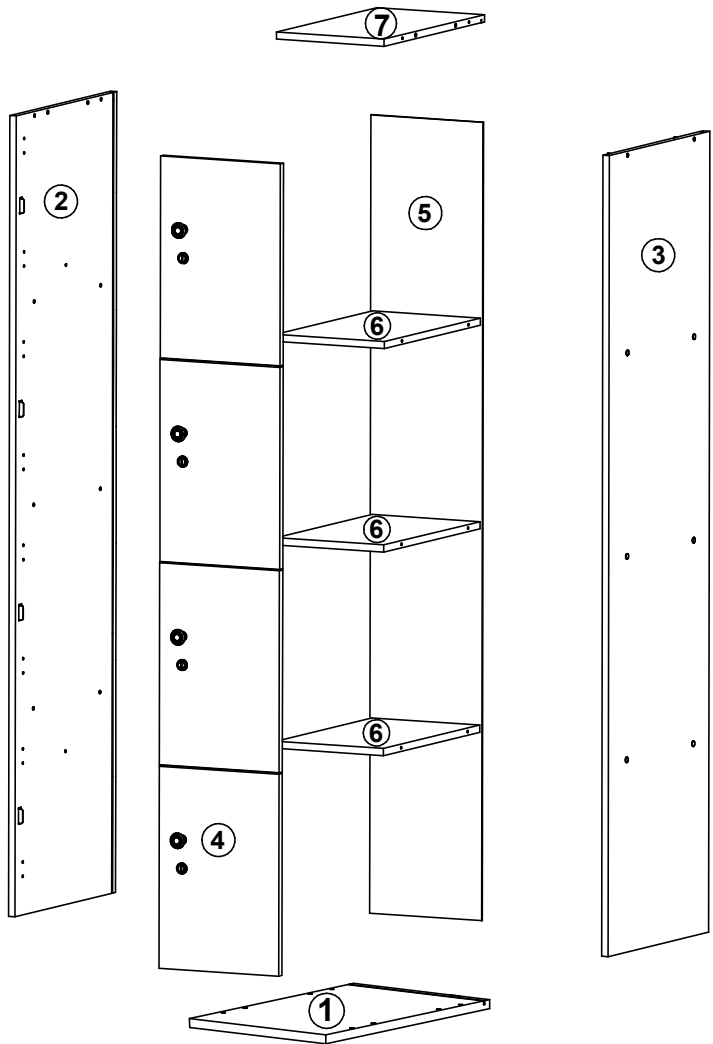

Паспорт изделия

1. Назначение

Шкаф для раздевалок серии WL предназначен для хранения личных вещей, одежды на рабочих местах, спортзалах.

2. Технические характеристики

Модель	mm	mm	mm	Kg*
WL 14-30	1900	300	500	33.6

* - допустимое отклонение +/- 10%

3. Комплект поставки

№	Наименование	Кол-во шт.	№	Наименование	Кол-во шт.
1	Дно	1	5	Стенка задняя	1
2	Стенка левая	1	6	Полка несущая	3
3	Стенка правая	1	7	Крышка	1
4	Дверь	4	8	Компл. фурнитуры	1