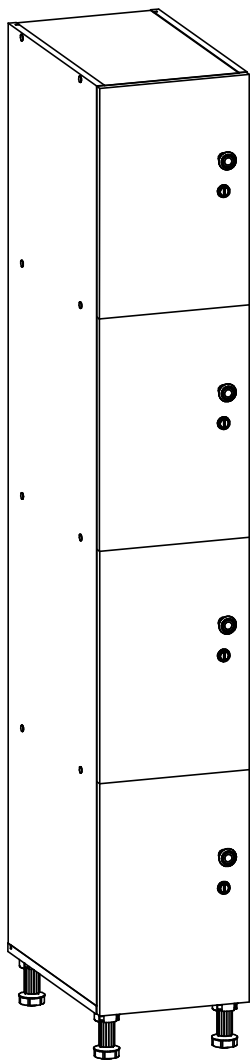

I

II

ПРОМЕТ <sup>30</sup> ЛЕТ

Ø 6 mm Ø 5 mm

## 1. Назначение

Шкаф для раздевалок серии WL предназначен для хранения личных вещей, одежды на рабочих местах, спортзалах.

## 2. Технические характеристики

Модель	 mm	 mm	 mm	 Kg*
WL 14-30	1900	300	500	33.6

\* - допустимое отклонение +/- 10%

## 3. Комплект поставки

№	Наименование	Кол-во шт.	№	Наименование	Кол-во шт.
1	Дно	1	5	Стенка задняя	1
2	Стенка левая	1	6	Полка несущая	3
3	Стенка правая	1	7	Крышка	1
4	Дверь	4	8	Компл. фурнитуры	1

x 4

x 4