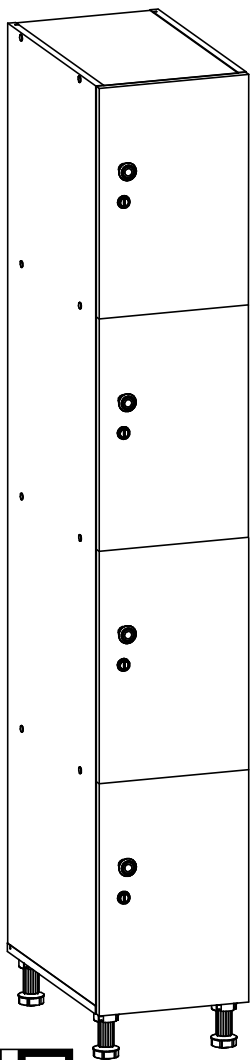

I

II

ПРОМЕТ <sup>30</sup> ЛЕТ

Ø 6 mm Ø 5 mm

## 1. Назначение

Шкаф для раздевалок серии WL предназначен для хранения личных вещей, одежды на рабочих местах, спортзалах.

## 2. Технические характеристики

Модель	 mm	 mm	 mm	 Kg*
WL 14-30	1900	300	500	33.6

\* - допустимое отклонение +/- 10%

## 3. Комплект поставки

№	Наименование	Кол-во шт.	№	Наименование	Кол-во шт.
1	Дно	1	5	Стенка задняя	1
2	Стенка левая	1	6	Полка несущая	3
3	Стенка правая	1	7	Крышка	1
4	Дверь	4	8	Компл. фурнитуры	1

x 4

x 4